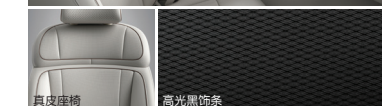

配置表

	●:已包含该配置 ○:可选装 -:不可选装		
	豪华版	旗舰版	行政加长版
外观			
灵感之翼LED大灯	●	●	●
LED后组合尾灯	●	●	●
LED日间行车灯	●	●	●
动态特效迎宾灯	●	●	●
捷尼赛思照地灯	●	●	●
电动折叠防眩目后视镜	●	●	●
外后视镜加热	●	●	●
全景天窗	●	●	●
感应式隐藏门把手	●	●	●
20英寸钻石流光轮毂	●	●	-
20英寸黑超银轮毂	●	●	●
20英寸钻石星光行政加长版专属轮毂	-	-	●
行政加长版专属外观设计(保险杠, 中立柱饰条)	-	-	●
内饰			
氛围灯	●	●	●
加热方向盘	●	●	●
电动调节方向盘	●	●	●
B&O豪华音响系统(15扬声器)	●	-	-
B&O豪华3D音响系统(23扬声器)	-	●	●
主动式路面噪声控制系统	●	●	●
三区独立自动空调	●	●	●
真皮座椅	●	-	-
高级NAPPA真皮座椅	○	●	●
翻毛皮车顶,立柱	○	●	●
Semi-aniline真皮座椅	-	-	●
高光黑饰条	●	-	-
实木饰条	●	●	●
金属镶嵌饰条	○	●	●
后排中央扶手储物箱	●	●	●
后排隐私玻璃	●	●	●
后挡风电动遮阳帘	●	●	●
后排电动遮阳帘	●	●	●
电子防眩目后视镜(ETC)	●	●	●
安全			
10个安全气囊	●	●	●
盲区显示	●	●	●
智能远光灯辅助	●	●	●
后排乘客传感系统	●	●	●
补胎工具包	●	●	●
电子驻车制动系统	●	●	●
胎压监测系统	●	●	●
驾驶辅助系统			
前方防止碰撞辅助	●	●	●
盲区防止碰撞辅助	●	●	●
车道防止偏离辅助	●	●	●
车道保持辅助	●	●	●
高速公路驾驶辅助2	●	●	●
后方泊车防止碰撞辅助	●	●	●
后方交叉防止碰撞辅助	●	●	●
避控智能泊车辅助	●	●	●
驾驶辅助系统			
智能巡航控制	●	●	●
注视前方辅助	●	●	●
驾驶员注意力警告	●	●	●
安全下车辅助	●	●	●
性能			
多气囊空气悬挂系统	●	●	●
驾驶模式选择	●	●	●
换挡拨片	●	●	●
后轮转向	●	●	●
电子助力转向	●	●	●
便利			
一体化智能尊享座舱	●	●	●
捷尼赛思数字钥匙2	●	●	●
电控吸合门	●	●	●
智能电动后备箱	●	●	●
全景显示	●	●	●
平视显示	●	●	●
前后排手机无线充电	●	●	●
指纹识别系统	●	●	●
香氛系统	●	-	-
氛围管家	●	●	●
记忆功能(座椅/方向盘/后视镜)	●	●	●
8英寸后排中央扶手触控显示屏	●	●	●
后排照明梳妆镜	●	●	●
后排双屏娱乐系统	-	-	●
前后排加热座椅	●	●	●
前后排通风座椅	●	●	●
后排42°倾斜座椅	●	-	-
后排45°倾斜座椅	-	-	●
主驾驶和后排按摩座椅	●	●	●
驾驶员18向电动座椅	●	-	-
驾驶员22向电动座椅	-	-	●
副驾驶16向电动座椅	●	-	-
副驾驶20向电动座椅	-	-	●
后排左侧16向电动座椅	●	-	-
后排左侧20向电动座椅	-	-	●
后排右侧18向电动座椅	●	-	-
后排右侧20向电动座椅	-	-	●
后排右侧22向电动座椅	-	-	●
后排右侧脚托	●	●	●
脚部通风加热按摩	-	-	●
后排左侧4向腿托	●	-	-
后排右侧2向腿托	●	-	-
后排右侧4向腿托	-	-	●
选装			
高级NAPPA真皮座椅	○	●	-
金属镶嵌饰条	○	●	●
实木饰条	●	●	●
翻毛皮车顶,立柱	○	●	●

• 本宣传手册内容印制于2023年8月。
 • 捷尼赛思汽车销售(上海)有限公司会不断对产品进行调整和改进,因此本宣传手册内容仅供参考使用,具体车型的参数、外观、配置及颜色等信息以实车为准。
 • 详情请致捷尼赛思客户互动中心400-7080-900 | www.genesis.com.cn

外观颜色

哑光

内饰颜色

G90真皮座椅

G90高级NAPPA真皮座椅

行政加长版专属SEMI-ANILINE真皮座椅