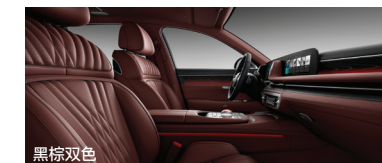

G90高级NAPPA真皮座椅