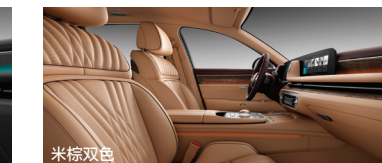

G90高级NAPPA真皮座椅