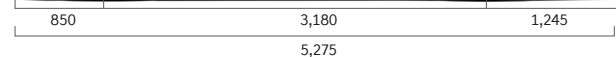

一体化智能驾享座舱

捷尼赛思数字钥匙2

后排双屏幕信息娱乐系统

轮毂

20英寸钻石流光轮毂

20英寸黑超银轮毂

20英寸钻石星光行政加长版专用轮毂

单位: mm

车型参数

车型	豪华版	旗舰版	行政加长版
车长(mm)	5,275		
车宽(mm)	1,930		
车高(mm)	1,490		
轴距(mm)	3,180		3,370
发动机	3.5L涡轮增压6缸发动机(48V电子增压器) 3.5T-GDI V6(48V e-S/C)		
变速箱	8速自动变速箱8-Speed Automatic Transmission		
驱动方式	后驱RWD	全时四驱AWD	
排量(ml)	3,470		
最大马力(Hp/rpm)	415/5,800-6,800		
最大扭矩(Nm/rpm)	549/1,300-4,500		
综合油耗(L/100km)	9.84	10.34	
油箱容积(L)	73		10.64
座位数(个)	5		4