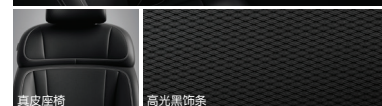

• 本宣传手册内容印制于2023年8月。
 • 捷尼赛思汽车销售(上海)有限公司会不断对产品进行调整和改进,因此本宣传手册内容仅供参考使用,具体车型的参数、外观、配置及颜色等信息以实车为准。
 • 详情请致捷尼赛思客户互动中心400-7080-900 | www.genesis.com.cn

外观颜色

哑光

内饰颜色

G90真皮座椅

G90高级NAPPA真皮座椅

行政加长版专属SEMI-ANILINE真皮座椅