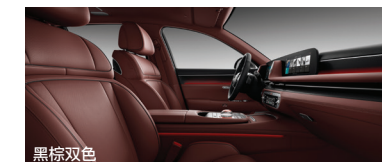

内饰颜色

G90真皮座椅