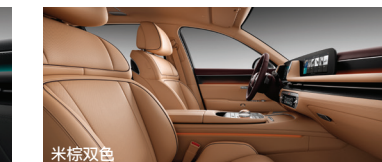

内饰颜色

G90真皮座椅