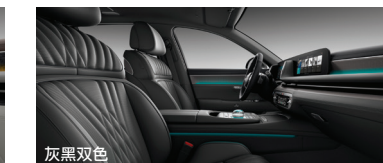

G90高级NAPPA真皮座椅