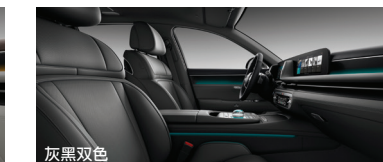

内饰颜色

G90真皮座椅